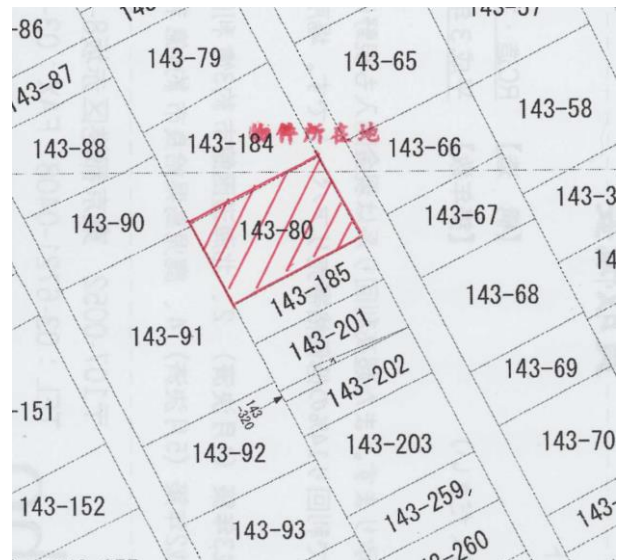

値下げ 那須塩原市横林 緑豊かな別荘地

売土地

価格 ~~250万円~~ → 180万円

土地	所在地	那須塩原市横林143-80		
	坪単価	1.8万円/坪	地目	山林
	地積	331㎡	坪数	100坪
制限	建ぺい率	60%	容積率	200%
	都市計画	未線引き	用途地域	無指定
	その他			
設備	水道	自治会	電気	自由選択
	ガス	自由選択	排水	浄化槽
	その他	水道加入金50万円/引込工事費約10万円		
取引態様	仲介(正規仲介手数料)			
備考	土地所有/21,600円 別荘/42,000円			
	定住/60,000円 年管理費発生			

【前面道路から】

前面道路

【公図】

合同会社 リ・ランド

324-0041 栃木県大田原市本町2丁目2820-8

✉ kk-riland2018@sky.plala.or.jp

☎ 0287-48-6540

FAX 0287-48-6545